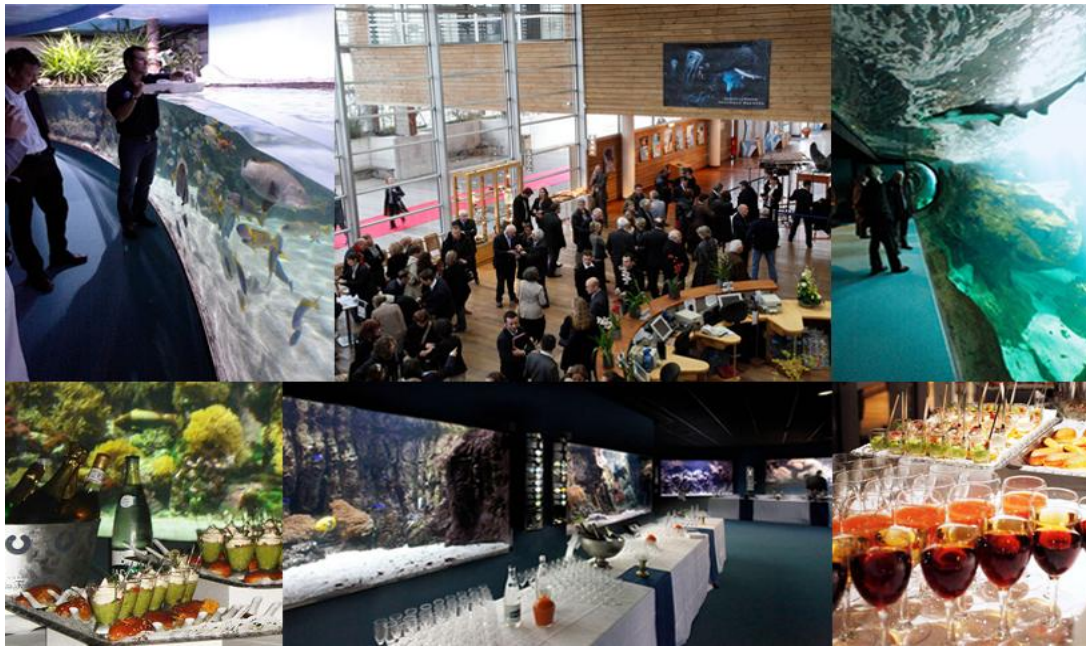

Café d'accueil – pauses – déjeuners :

- privatisation partielle ou totale du restaurant pour l'accueil de vos pauses et déjeuners
- carte avec produits de saison et légumes issus de l'agriculture biologique

**« La visite de l'Aquarium La Rochelle privatisée
exceptionnellement pour votre évènement.
Une soirée inoubliable, au cœur des plus beaux
fonds marins. »**

Les Visites
Privilège

Les Espaces Evènements de l'Aquarium La Rochelle