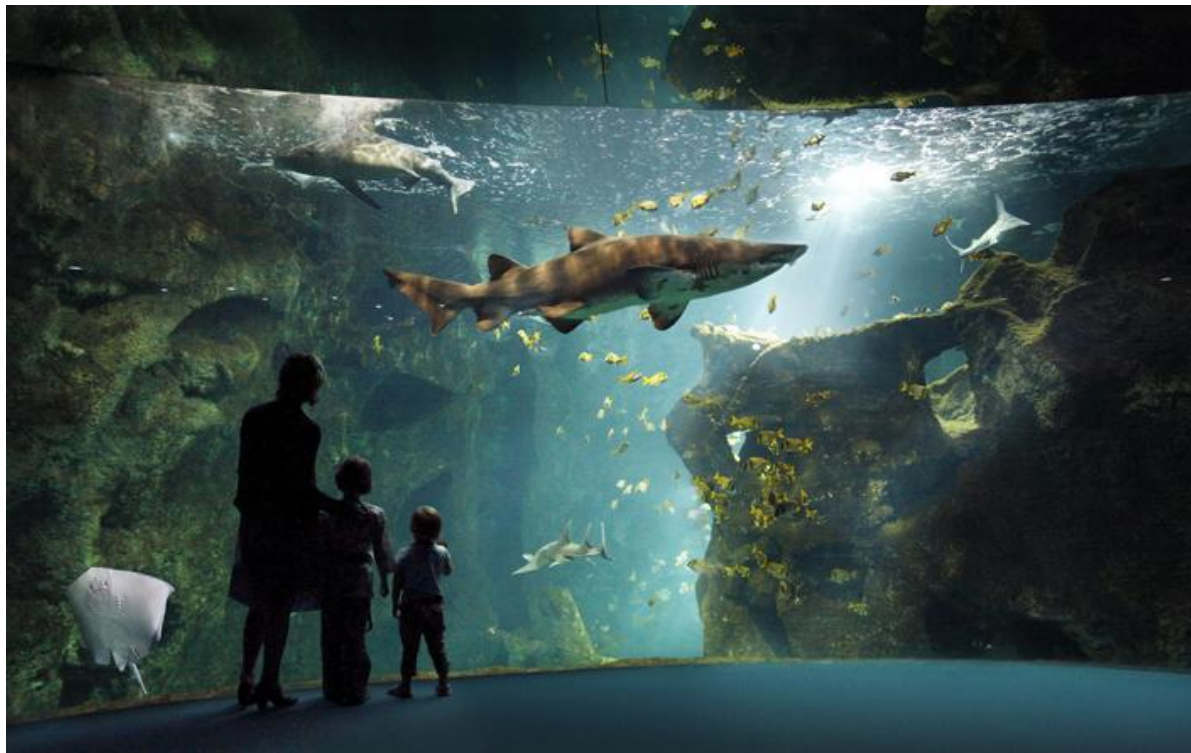

Présentation

Les Espaces Evènements de l'Aquarium La Rochelle

L'Aquarium La Rochelle c'est :

- 800 000 visiteurs chaque année (en moyenne)
- 1er site visité de Charente Maritime
- 6e site visité à l'échelon national